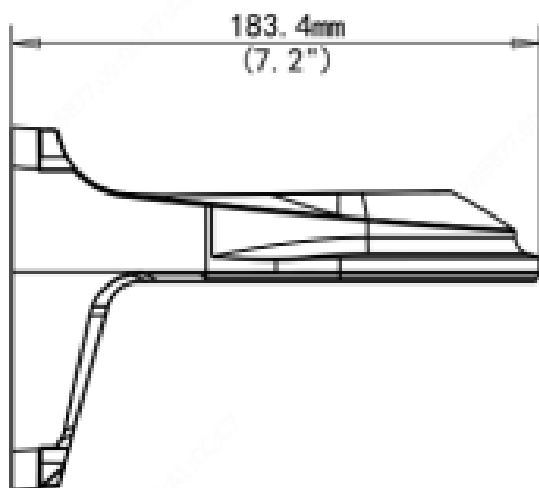

XLGWM03-D

Monture à Mur

Support

Application	Monture à Mur
Dimensions	126.7 x 126.4 x 183.4mm / 4.99" x 4.98" x 7.22"
Poids	1.15 lb / 0.52 kg
Matériel	Alliage d'Aluminium

*Les dimensions et graphiques sont sujet aux changements sans préavis.