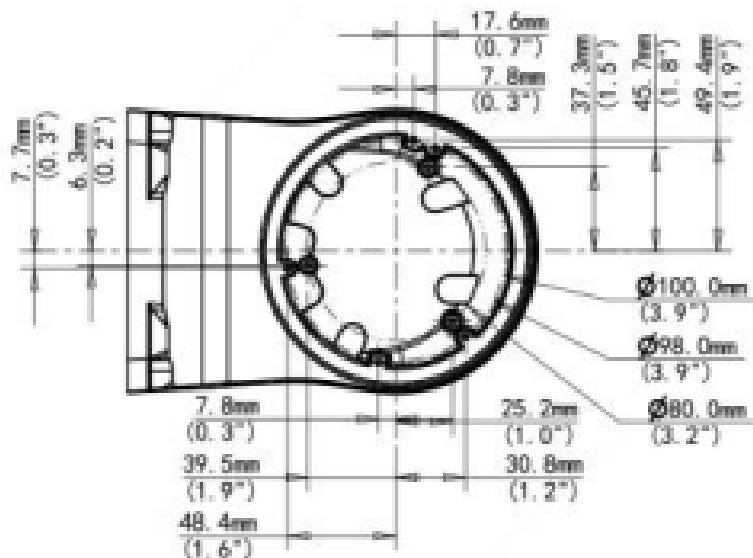

XLGWM03-D

Monture à Mur

Support

Application	Monture à Mur
Dimensions	126.7 x 126.4 x 183.4mm / 4.99" x 4.98" x 7.22"
Poids	1.15 lb / 0.52 kg
Matériel	Alliage d'Aluminium

*Les dimensions et graphiques sont sujet aux changements sans préavis.