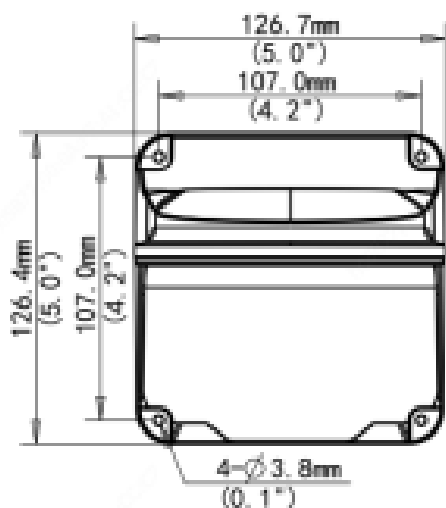

XLGWM03-D

Monture à Mur

Support

Application	Monture à Mur
Dimensions	126.7 x 126.4 x 183.4mm / 4.99" x 4.98" x 7.22"
Poids	1.15 lb / 0.52 kg
Matériel	Alliage d'Aluminium

*Les dimensions et graphiques sont sujet aux changements sans préavis.